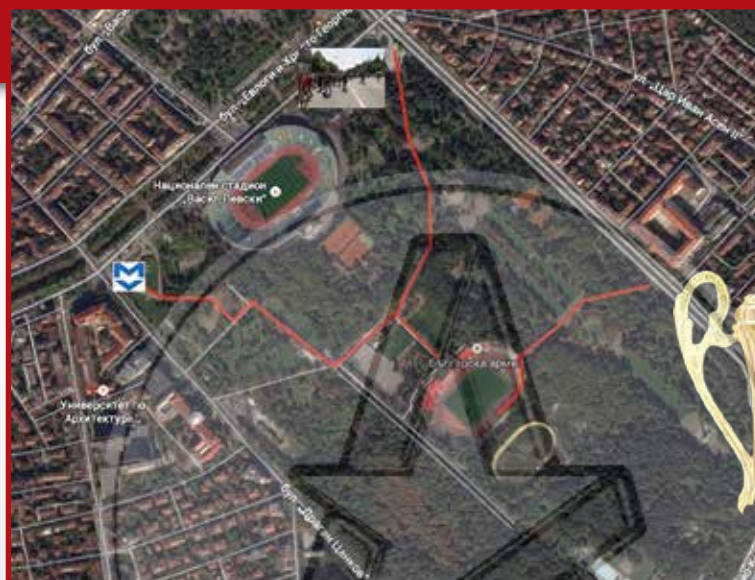

“Българска армия” е клубният стадион на ЦСКА. Намира се в Борисовата градина в центъра на София.

Стадионът е построен през периода 1965-1967 г. на мястото на старото игрище на АС 23 и основно реконструиран през 1982 г., когато му е поставено и електрическо осветление. От 1923 до 1944 г. стадионът се казва “АС-23”, от 1944 до 1949 г. - “Чавдар” от 1949 до 1990 г. носи името “Народна Армия”, а от 1990 до сега “Българска Армия”.